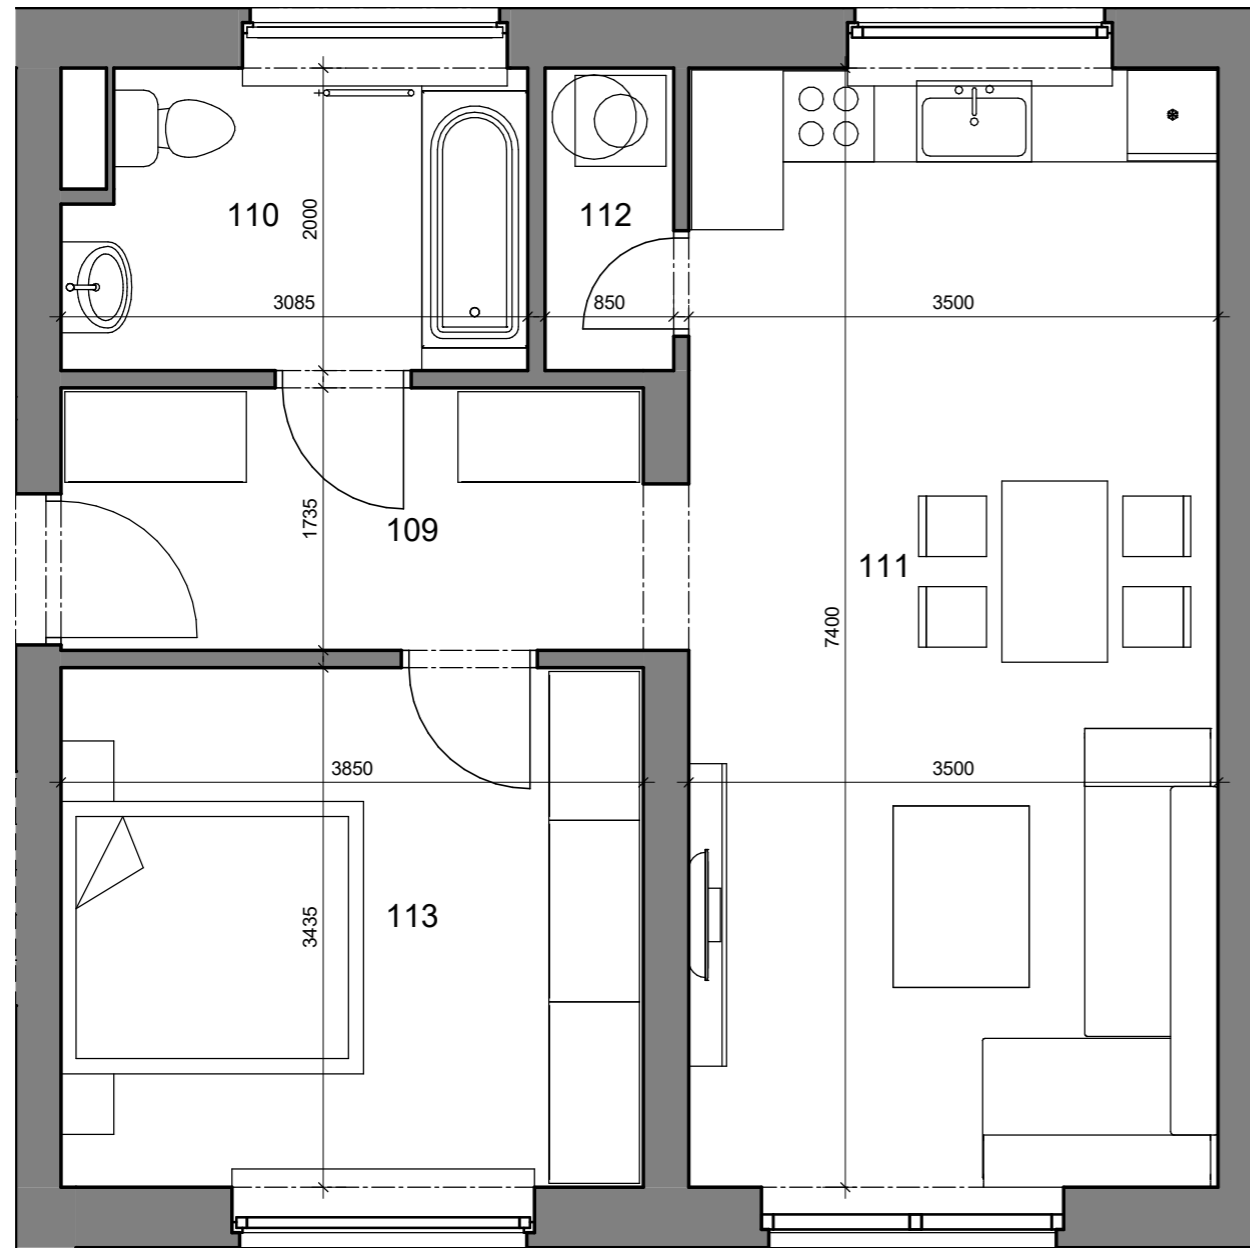

Plum Residence II.

Byt č.2

2 Izbový byt
1.NP / Prízemie

109	Hala	6,68 m ²
110	Kúpeľňa	5,65 m ²
111	Obývacia izba	25,90 m ²
112	Komora	1,70 m ²
113	Spáľňa	13,22 m ²
Plocha bytu		53,35 m ²

Umiestnenie bytu

Poschodie

Rozmery miestností a zariadenie bytu sú iba orientačné. Zariadenie bytu nie je súčasťou dodania. Skutočné rozmery a plochy môžu vykazovať odchýlky.